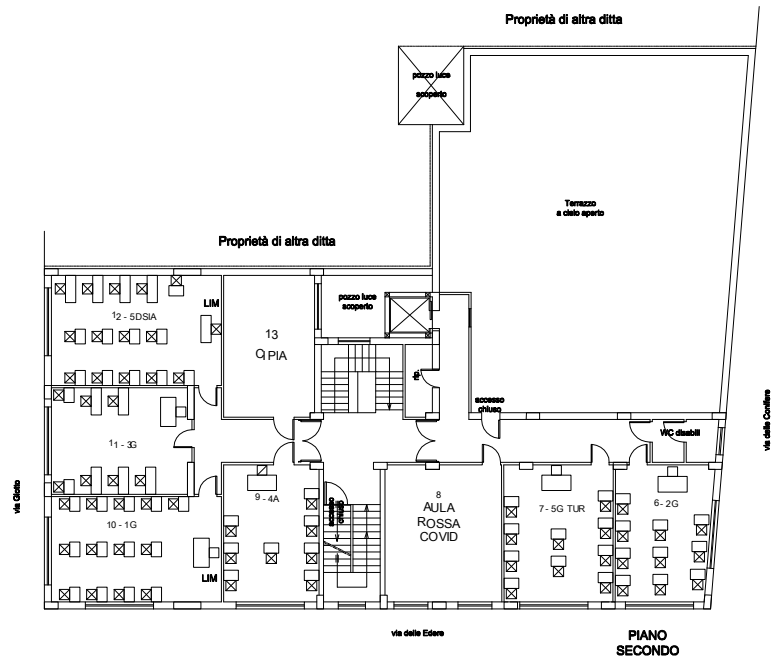

LEGENDA

Interdistanza alunni

Interdistanza docente/alunni

Vie di fuga

Banco singolo

Banco doppio

Banco doppio

Cattedra

I.I.S.S. Don M. Arena SCIACCA (AG)	CLIENTE: PROVINCIA REGIONALE DI AGRIGENTO LAVORO: Sede di via Giotta	DESCRIZIONE: PIANTA SISTEMAZIONE AULE PIANO PRIMO E SECONDO ORE ANTIMERIDIANE	DISEGNATO: VISTO:	DATA: 25/09/2020 SCALA:	COMMESSA: MATRICOLA:	DISEGNO N.: FOGLIO 1 - DI: 1
---------------------------------------	---	--	----------------------	----------------------------	-------------------------	---------------------------------