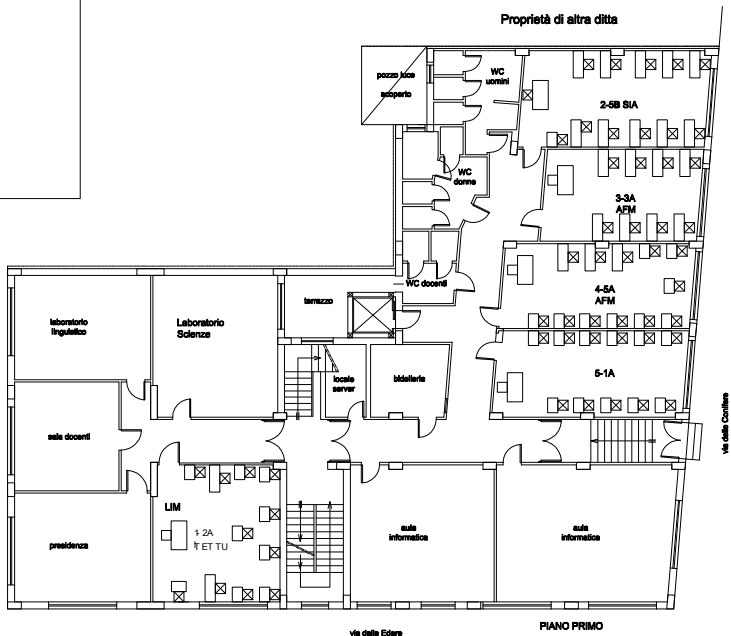

LEGENDA

Interdistanza alunni

Interdistanza docente/alunni

Vie di fuga

Banco singolo

Banco doppio

Banco doppio

Cattedra

I.I.S.S. Don M. Arena SCIACCA (AG)	CLIENTE: PROVINCIA REGIONALE DI AGRIGENTO LAVORO: Sede di via Giotta	DESCRIZIONE: PIANTA SISTEMAZIONE AULE PIANO PRIMO E SECONDO ORE ANTIMERIDIANE	DISEGNATO: VISTO:	DATA: 25/09/2020 SCALA:	COMMESSA: MATRICOLA:	DISEGNO N.: FOGLIO 1 - DI: 1
---------------------------------------	---	--	----------------------	----------------------------	-------------------------	---------------------------------