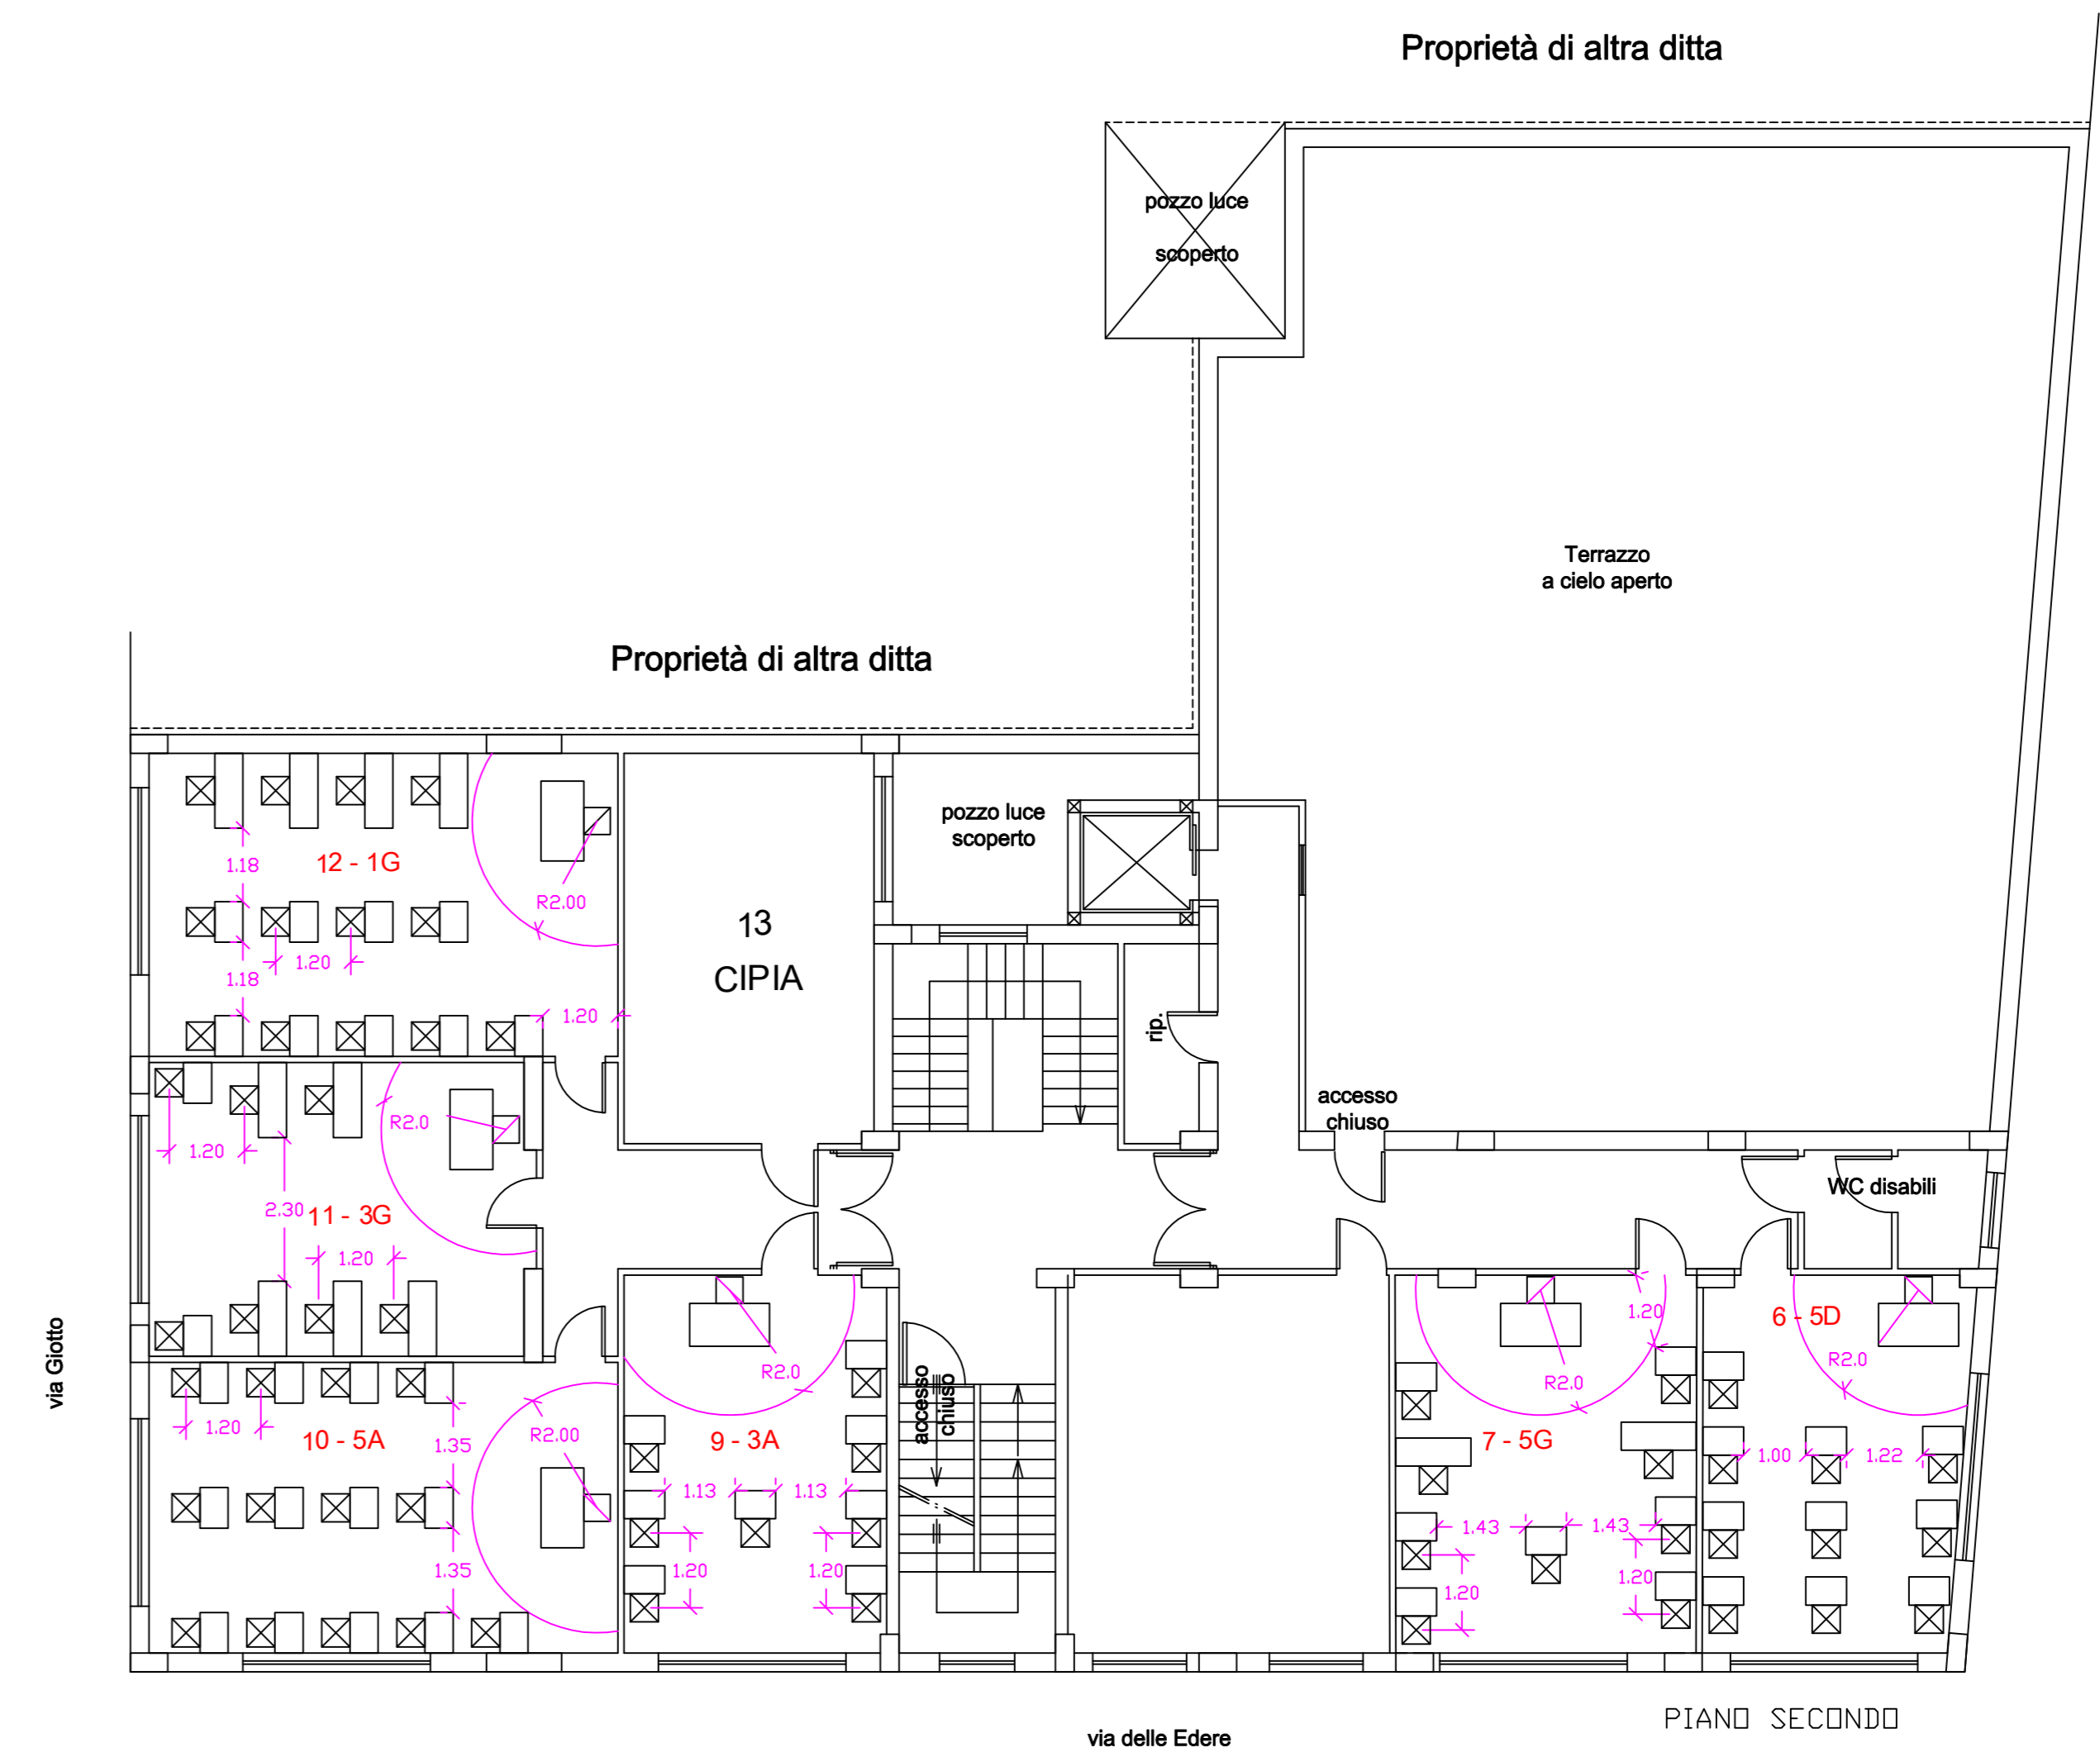

LEGENDA

Interdistanza alunni

Interdistanza docente/alunni

Vie di fuga

I.I.S.S. Don M. Arena SCIACCA (AG)	CLIENTE: PROVINCIA REGIONALE DI AGRIGENTO LAVORO: Sede di via Giotto	DESCRIZIONE: PIANTE SISTEMAZIONE AULE PIANO PRIMO E SECONDO	DISEGNATO:	DATA: 13/07/2020	COMMESSA:	DISEGNO N.:
			VISTO:	SCALA: 1:100	MATRICOLA:	FOGLIO 1 - DI: 1