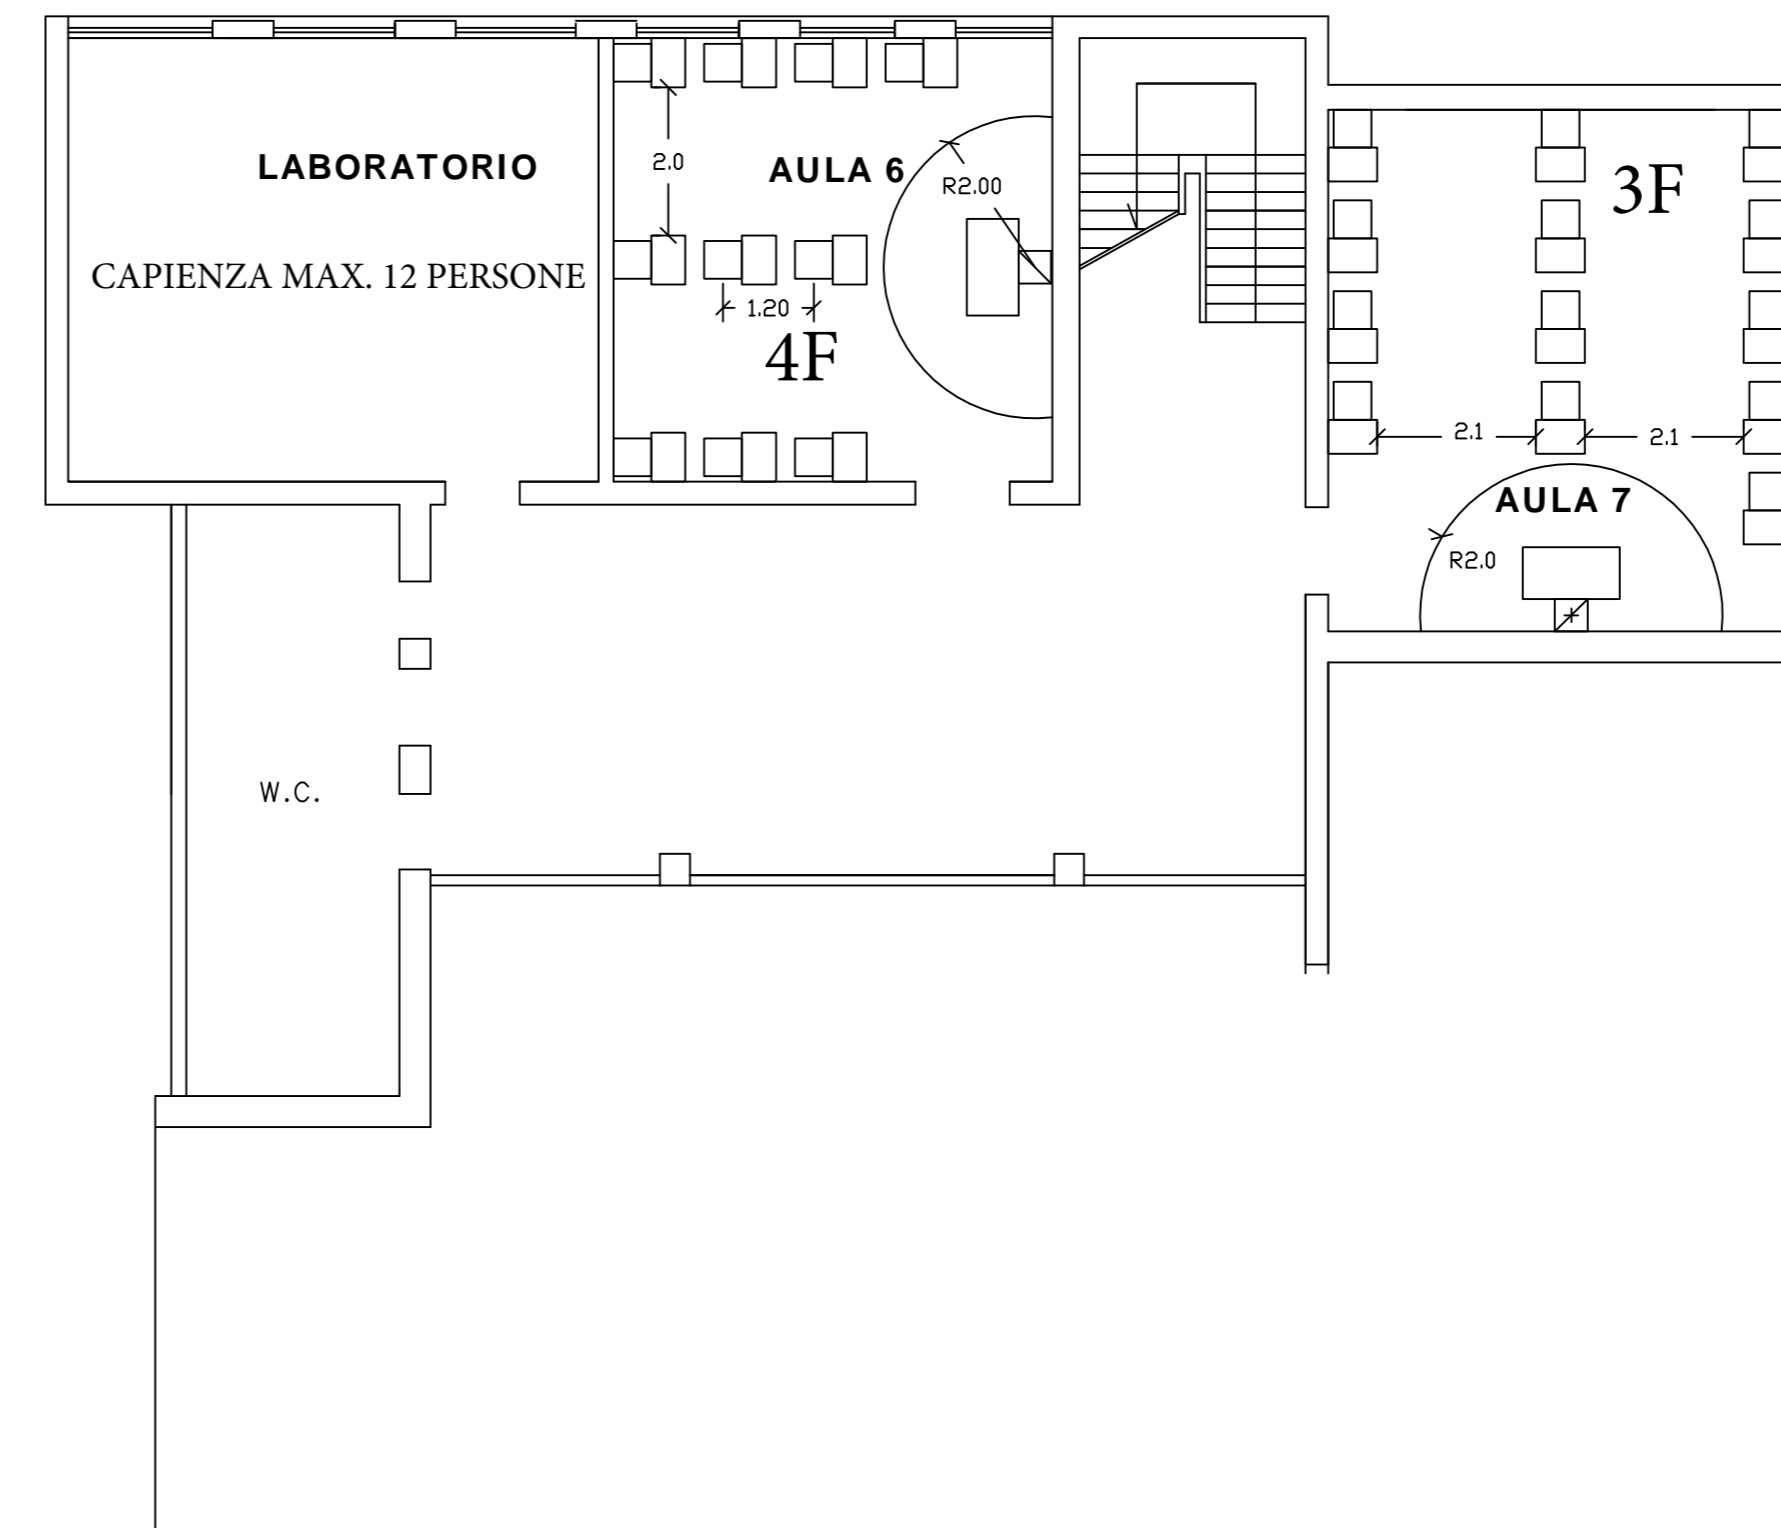

Via ETA Menfi - Piano Terra

Via ETA Menfi - Piano Primo

I.I.S.S. Don M. Arena SCIACCA (AG)	CLIENTE: PROVINCIA REGIONALE DI AGRIGENTO LAVORO: Sede di via Eta Menfi	DESCRIZIONE: PIANTA SISTEMAZIONE AULE PIANO TERRA E PRIMO	DISEGNATO:	DATA: 13/07/2020	COMMESSA:	DISEGNO N.:
			VISTO:	SCALA: 1:100	MATRICOLA:	FOGLIO 1 - DI: 1