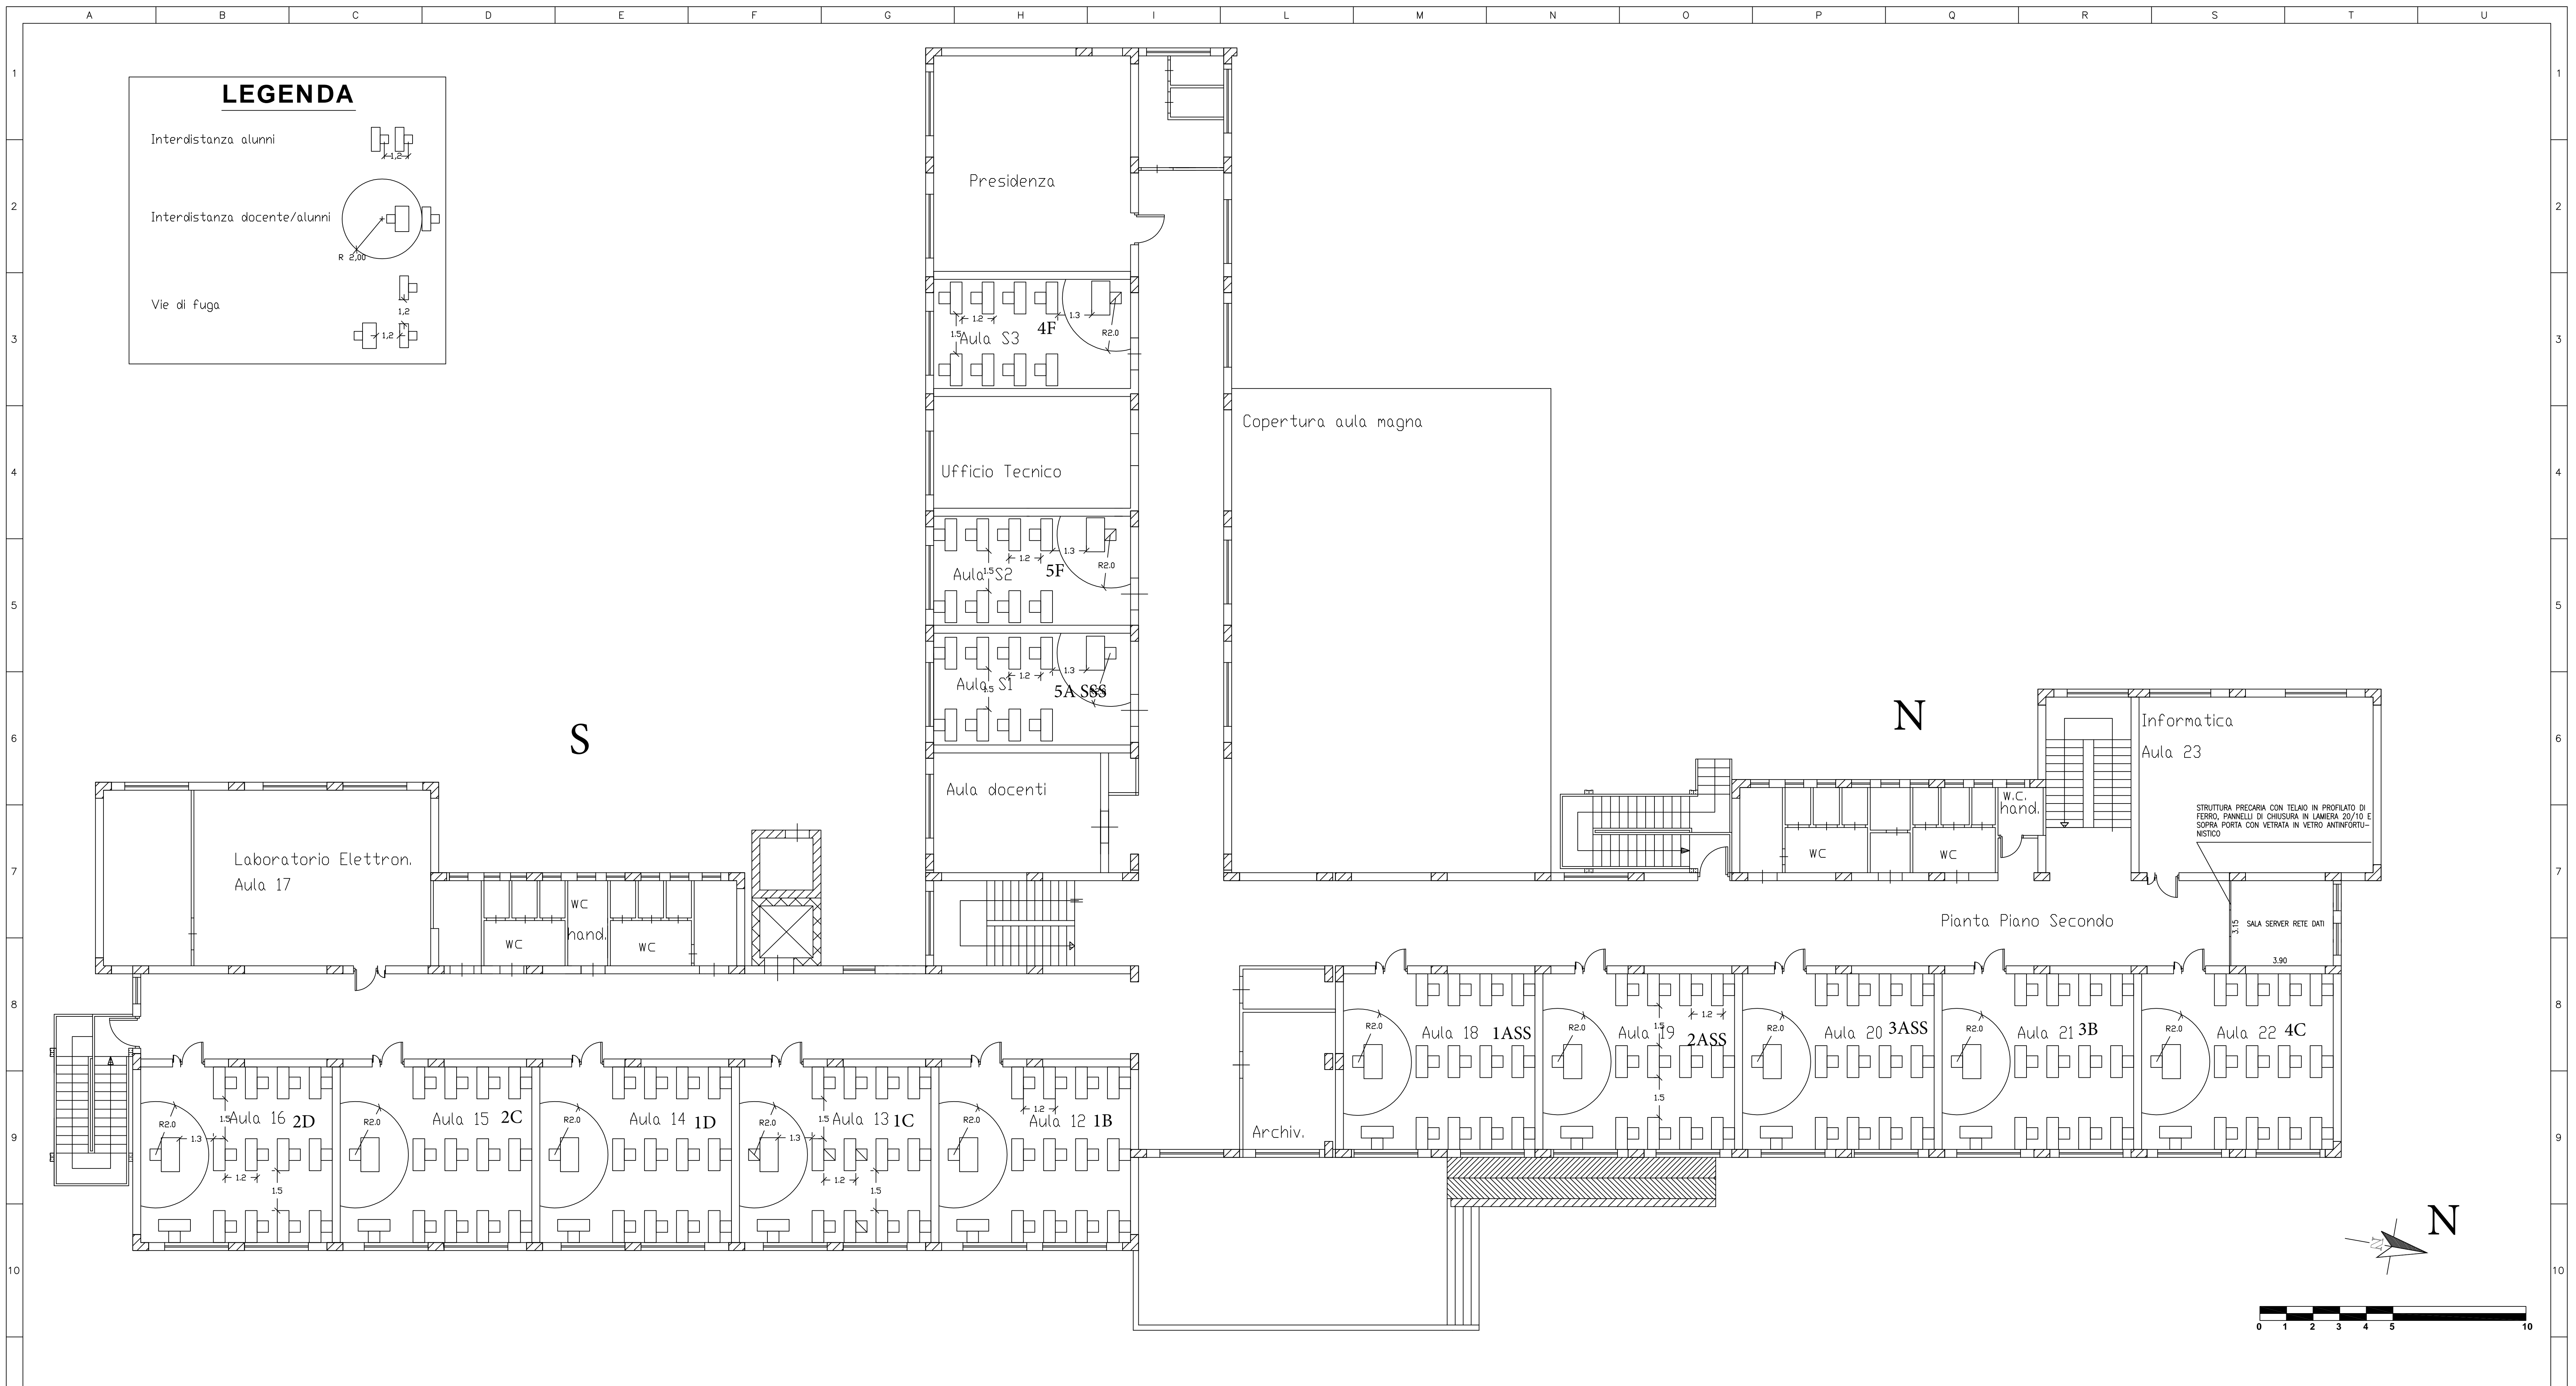

**LEGENDA**

Interdistanza alunni

Interdistanza docente/alunni

Vie di fuga

I.I.S.S. Don M. Arena SCIACCA (AG)	CLIENTE: PROVINCIA REGIONALE DI AGRIGENTO  LAVORO: ISTITUTO "IPSIA & ITI Miraglia"	DESCRIZIONE:  PIANTA SISTEMAZIONE AULE PIANO TERRA	DISEGNATO:	DATA: 13/07/2020	COMMESSA:	DISEGNO N.:
			VISTO:	SCALA: 1:100	MATRICOLA:	FOGLIO 1 - DI: 3

<p>I.I.S.S. Don M. Arena SCIACCA (AG)</p>	<p>CLIENTE: PROVINCIA REGIONALE DI AGRIGENTO LAVORO: ISTITUTO "IPSA &amp; ITI Miraglia"</p>	<p>DESCRIZIONE: PIANTA SISTEMAZIONE AULE PIANO TERRA PADIGLIONE E PALESTRA</p>	<p>DISEGNATO: VISTO:</p>	<p>DATA: 13/07/2020 SCALA: 1:100</p>	<p>COMMESSA: MATRICOLA:</p>	<p>DISEGNO N.: FOGLIO 3 - DI: 3</p>
---	---	--	------------------------------	--	---------------------------------	---