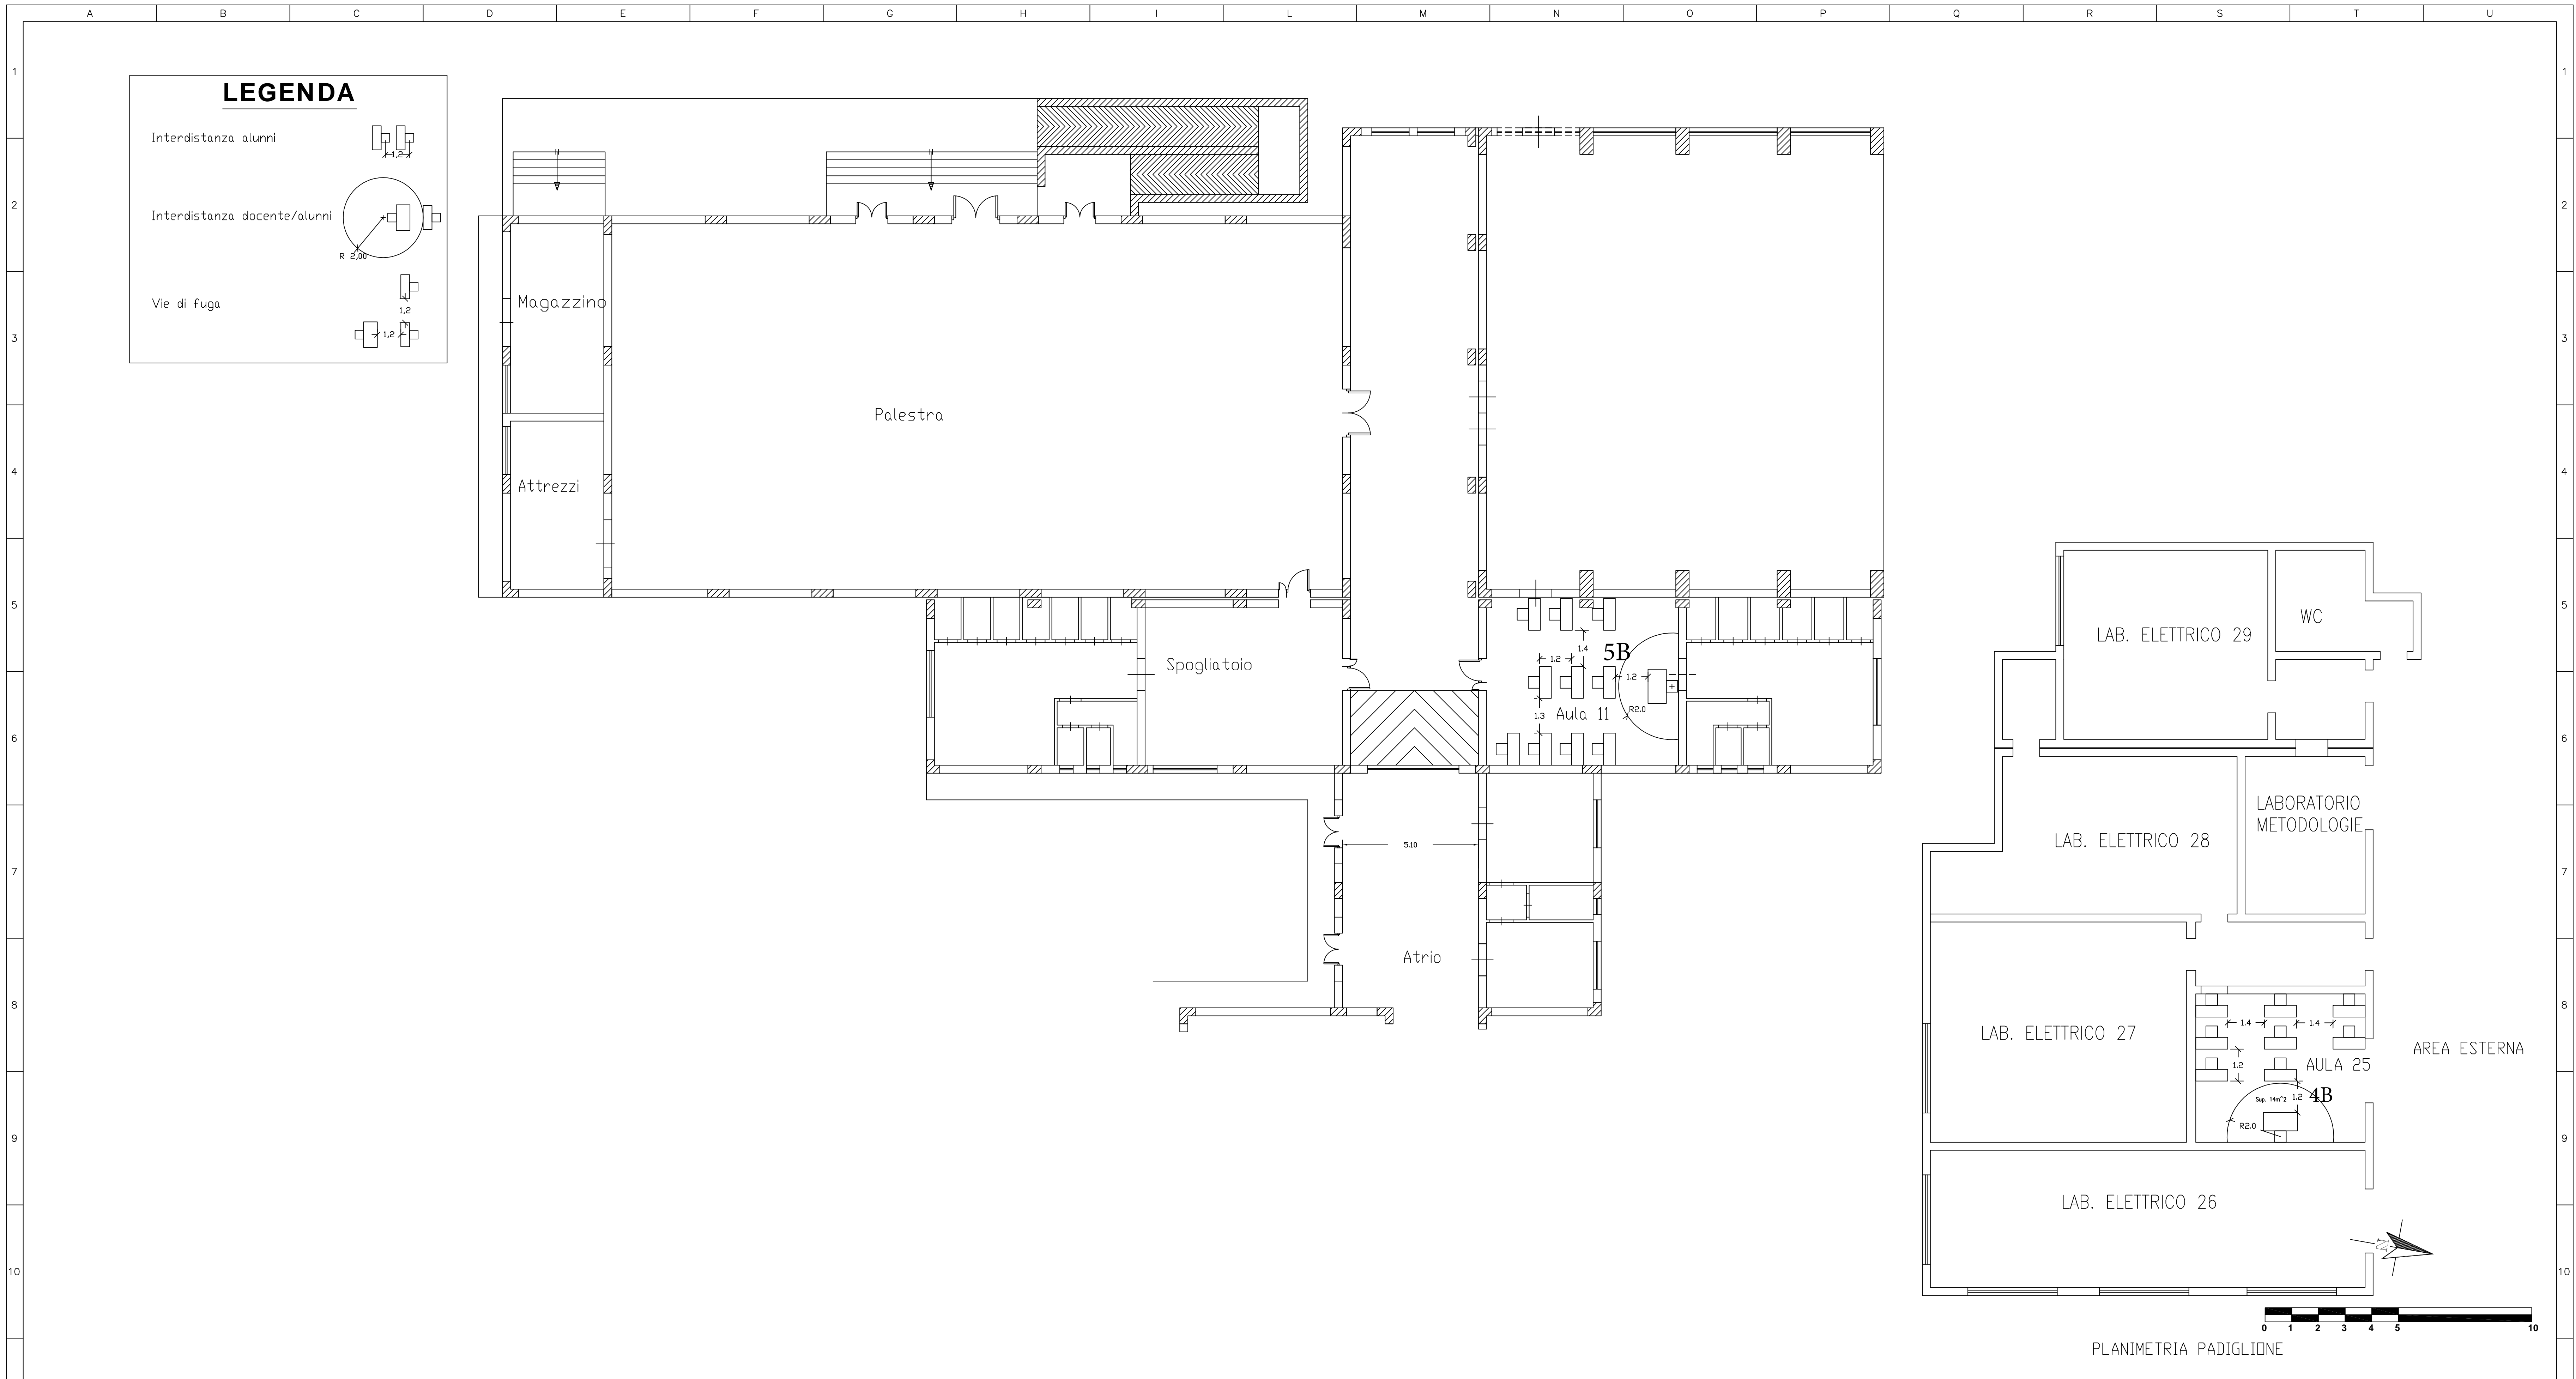

**LEGENDA**

Interdistanza alunni

Interdistanza docente/alunni

Vie di fuga

I.I.S.S. Don M. Arena SCIACCA (AG)	CLIENTE: PROVINCIA REGIONALE DI AGRIGENTO  LAVORO: ISTITUTO "IPSIA & ITI Miraglia"	DESCRIZIONE:  PIANTA SISTEMAZIONE AULE PIANO TERRA	DISEGNATO:	DATA: 13/07/2020	COMMESSA:	DISEGNO N.:
			VISTO:	SCALA: 1:100	MATRICOLA:	FOGLIO 1 - DI: 3

I.I.S.S. Don M. Arena SCIACCA (AG)	CLIENTE: PROVINCIA REGIONALE DI AGRIGENTO LAVORO: ISTITUTO "IPSA & ITI Miraglia"	DESCRIZIONE: PIANTE SISTEMAZIONE AULE PIANO PRIMO	DISEGNATO:	DATA: 13/07/2020	COMMESSA:	DISEGNO N.:
			VISTO:	SCALA: 1:100	MATRICOLA:	FOGLIO 2 - DI: 3

<p>I.I.S.S. Don M. Arena SCIACCA (AG)</p>	<p>CLIENTE: PROVINCIA REGIONALE DI AGRIGENTO LAVORO: ISTITUTO "IPSA &amp; ITI Miraglia"</p>	<p>DESCRIZIONE: PIANTA SISTEMAZIONE AULE PIANO TERRA PADIGLIONE E PALESTRA</p>	<p>DISEGNATO: VISTO:</p>	<p>DATA: 13/07/2020 SCALA: 1:100</p>	<p>COMMESSA: MATRICOLA:</p>	<p>DISEGNO N.: FOGLIO 3 - DI: 3</p>
---	---	--	------------------------------	--	---------------------------------	---