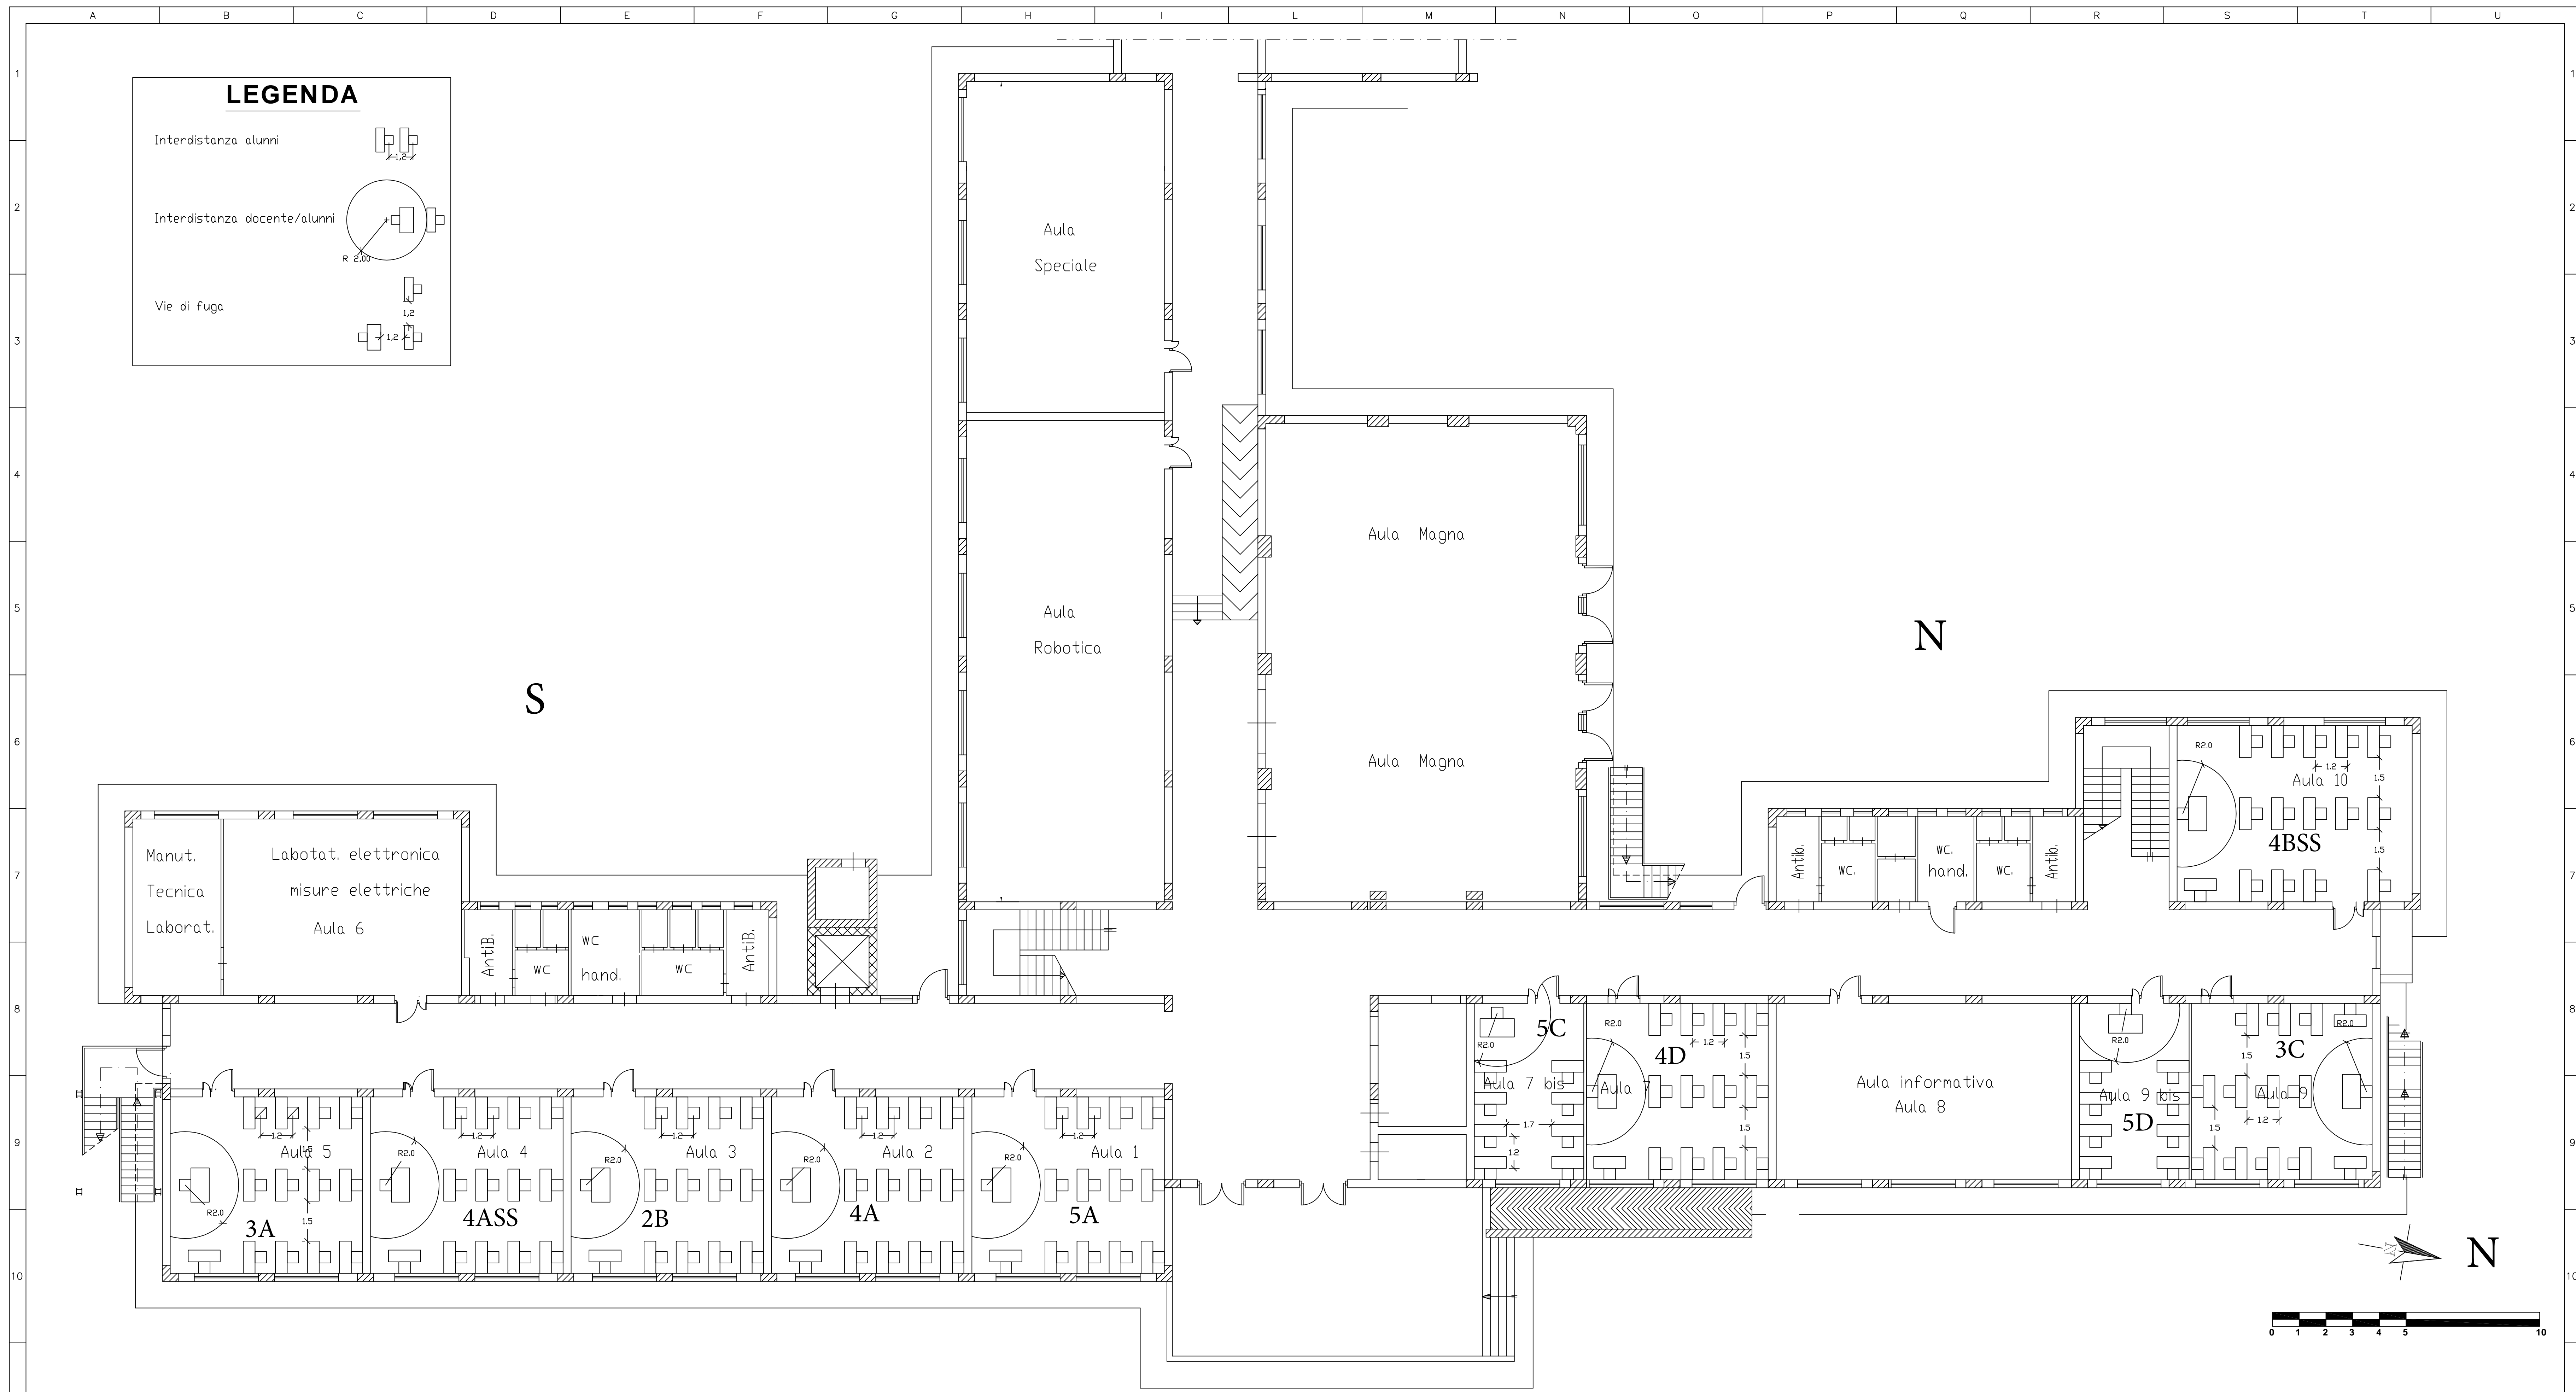

**LEGENDA**

Interdistanza alunni

Interdistanza docente/alunni

Vie di fuga

I.I.S.S. Don M. Arena SCIACCA (AG)	CLIENTE: PROVINCIA REGIONALE DI AGRIGENTO  LAVORO: ISTITUTO "IPSIA & ITI Miraglia"	DESCRIZIONE:  PIANTA SISTEMAZIONE AULE PIANO TERRA	DISEGNATO:	DATA: 13/07/2020	COMMESSA:	DISEGNO N.:
			VISTO:	SCALA: 1:100	MATRICOLA:	FOGLIO 1 - DI: 3

I.I.S.S. Don M. Arena SCIACCA (AG)	CLIENTE: PROVINCIA REGIONALE DI AGRIGENTO LAVORO: ISTITUTO "IPSA & ITI Miraglia"	DESCRIZIONE: PIANTE SISTEMAZIONE AULE PIANO PRIMO	DISEGNATO:	DATA: 13/07/2020	COMMESSA:	DISEGNO N.:
			VISTO:	SCALA: 1:100	MATRICOLA:	FOGLIO 2 - DI: 3

<p>I.I.S.S. Don M. Arena SCIACCA (AG)</p>	<p>CLIENTE: PROVINCIA REGIONALE DI AGRIGENTO LAVORO: ISTITUTO "IPSA &amp; ITI Miraglia"</p>	<p>DESCRIZIONE: PIANTA SISTEMAZIONE AULE PIANO TERRA PADIGLIONE E PALESTRA</p>	<p>DISEGNATO: VISTO:</p>	<p>DATA: 13/07/2020 SCALA: 1:100</p>	<p>COMMESSA: MATRICOLA:</p>	<p>DISEGNO N.: FOGLIO 3 - DI: 3</p>
---	---	--	------------------------------	--	---------------------------------	---