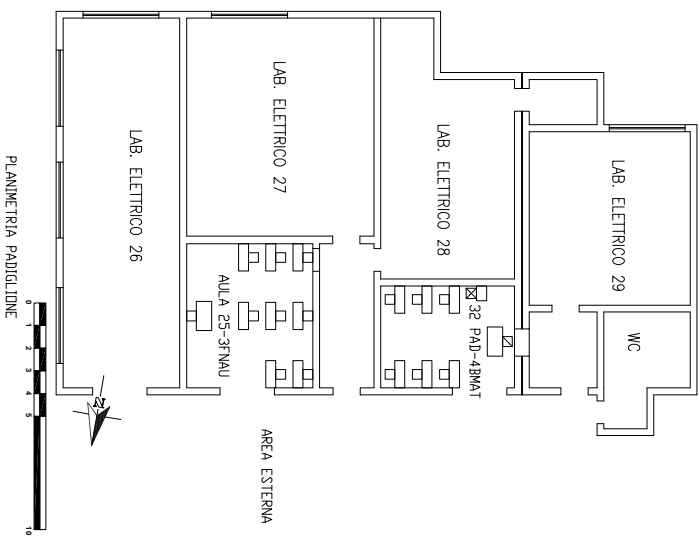

LEGENDA

Interdistanza alunni
 Interdistanza docente/alunni
 Via di fuga
 Banco singolo
 Banco doppio
 Cattedra

11	I.I.S.S. Don M. Arena SARCA (AO)	CLIENTE: PROVINCIA REGIONALE DI AGRIGENTO LAVORO: ISTITUTO "PSA & M. MARINA"	DESCRIZIONE: Pianta sistemazione aule piano terra padiglione e palestra	DISEGNATO: VSTG	DATA: 28/09/2020	COMMESSA: MARCORA	DISGNO N.:
10							FOGLIO 3 - DI: 3
9							
8							
7							
6							
5							
4							
3							
2							
1							