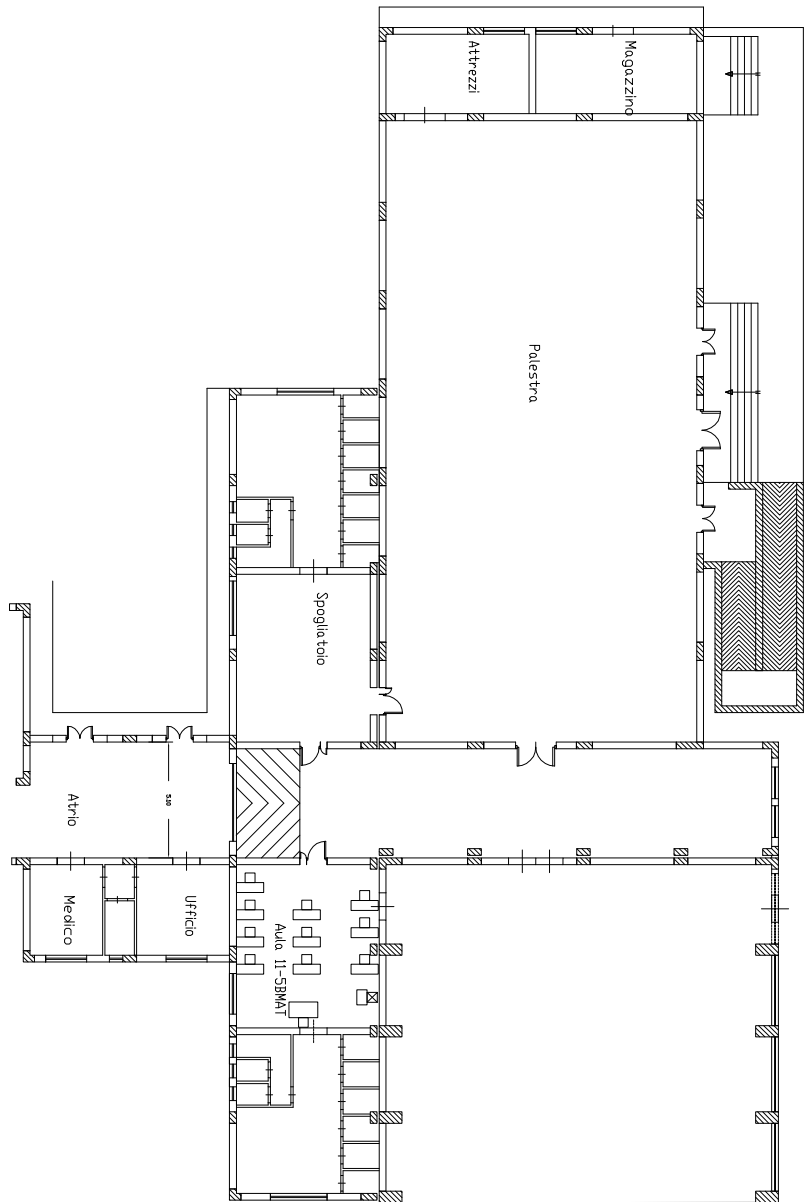

LEGENDA

Interdistanza alunni
 Interdistanza docente/alunni
 Via di fuga
 Banco singolo
 Banco doppio
 Cattedra

11	I.I.S.S. Don M. Arena SARCA (AO)	CLIENTE: PROVINCIA REGIONALE DI AGRIGENTO LAVORO: ISTITUTO "PSA & M. MARINA"	DESCRIZIONE: Pianta sistemazione aule piano terra padiglione e palestra	DISEGNATO: VSTG	DATA: 28/09/2020	COMMESSA: MARCORA	DISGNO N.:
10							FOGLIO 3 - DI: 3
9							
8							
7							
6							
5							
4							
3							
2							
1							